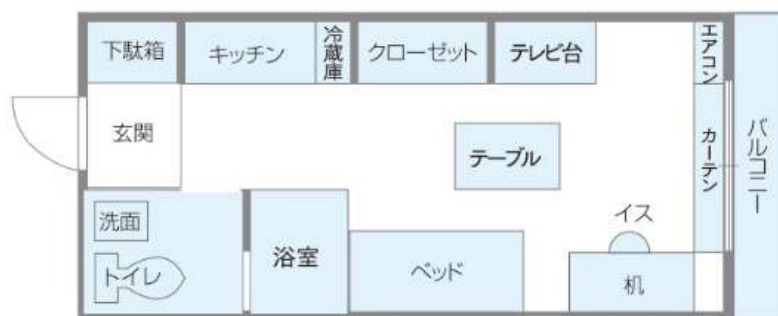

ライフ福岡

男子 女子

福岡市中央区高砂2-13-16

学校から徒歩10分!
マンションタイプで広い室内が魅力!

[最寄駅] 西鉄天神大牟田線「平尾駅」より徒歩約7分
[所要時間] 徒歩約10分、自転車約5分(学校→寮)

見取り図 (12.9畳)

個室設備

全体設備